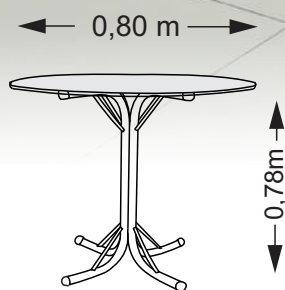

MADRI

Mesa redonda 4 cadeiras
com pintura Martelada

TAMPO GRANITO: 0,80 X 0,80 m
PÉ ALTURA: 0,78 m
PÉ TUBO: 1 1/4"