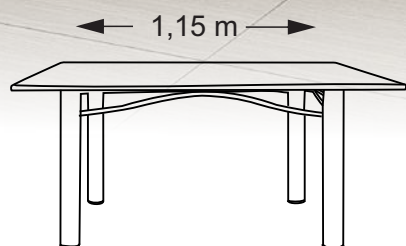

ROMA

Mesa retangular 4 cadeiras
com pintura Martelada

0,78m

TAMPO GR TOPÁZIO: 1,15 X 0,75 m
PÉ ALTURA: 0,78 m
PÉ TUBO: 2 1/2"