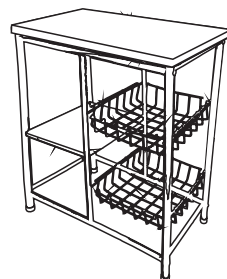

MESA PARA FORNO

COM FRUTEIRA

0,85m

Larg. 0,40m
Comp. 0,70m
Tubo: 1"
Tampo em Granito