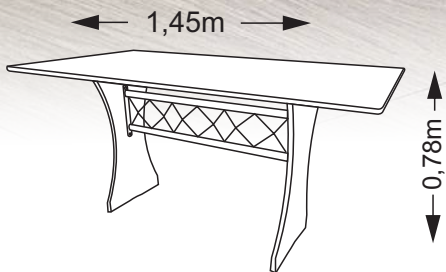

# ITÁLIA

Mesa retangular 8 cadeiras  
com pintura Martelada

0,78m

TAMPO GRANITO: 1,75 X 0,75 m  
PÉ ALTURA: 0,78 m  
PÉ GRANITO: TULIPA

1,10m

CADEIRA Nº.: 38  
CAD. ALTURA: 1,10 m  
CAD. TUBO: 1 ¼"

**ACO**  
**COELHO**  
MÓVEIS TUBULARES

# ITÁLIA

Mesa retangular 6 cadeiras  
com pintura Martelada

TAMPO GRANITO: 1,45 X 0,75 m  
PÉ ALTURA: 0,78 m  
PÉ GRANITO: TULIPA

1,10m

CADEIRA Nº.: 01  
CAD. ALTURA: 1,10 m  
CAD. TUBO: 1 ¼"

**ACO**  
**COELHO**  
MÓVEIS TUBULARES

# PARIS

Mesa retangular 6 cadeiras  
com pintura Martelada

← 1,45 m →

↑ 0,78m ↓

TAMPO GRANITO: 1,45 X 0,75 m  
PÉ ALTURA: 0,78 m  
PÉ GRANITO

↑ 1,10m ↓

CADEIRA Nº.: 20  
CAD. ALTURA: 1,10 m  
CAD. TUBO: 1 ¼"