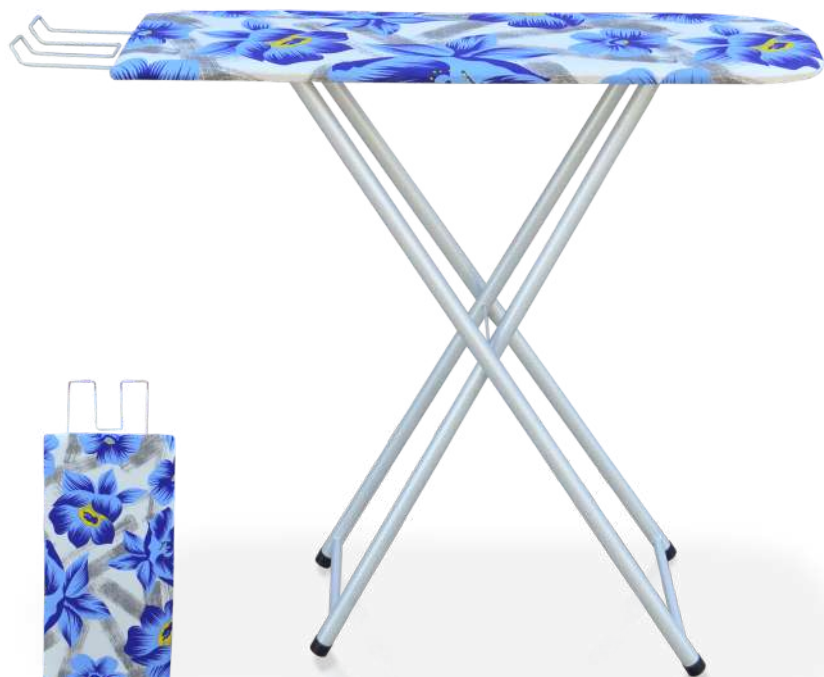

TÁBUA DE PASSAR

FECHADA