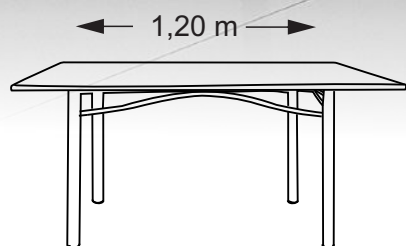

RIO

Mesa retangular 4 cadeiras
com pintura Martelada

0,78m

TAMPO MDF: 1,20 X 0,80 m
PÉ ALTURA: 0,78 m
PÉ TUBO: 1 ¼"