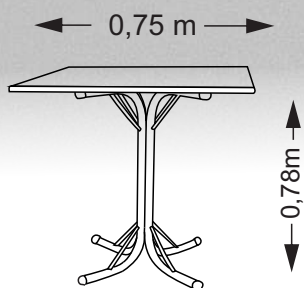

HAVAI

Mesa quadrada 4 cadeiras
com pintura Martelada

TAMPO GRANITO: 0,75 X 0,75 m
PÉ ALTURA: 0,78 m
PÉ TUBO: 1 1/4"