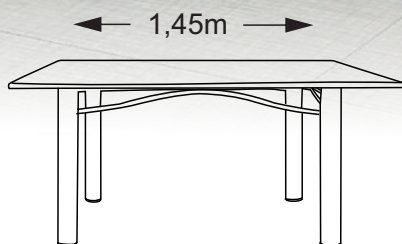

ENEZA

Mesa retangular 6 cadeiras
com pintura Martelada

0,78m

TAMPO GRANITO: 1,45 X 0,75 m
PÉ ALTURA: 0,78 m
PÉ TUBO: 3"