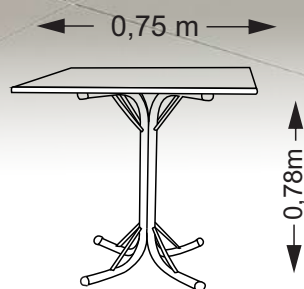

HAVAI

Mesa quadrada 4 cadeiras
com pintura Martelada

TAMPO GR TOPAZIO: 0,75 X 0,75 m
PÉ ALTURA: 0,78 m
PÉ TUBO: 1 1/4"