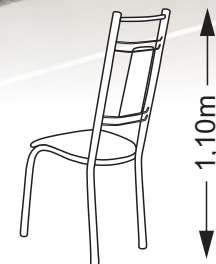

TAMPO VIDRO: 1,40 X 0,75 m
PÉ ALTURA: 0,78 m
PÉ TUBO: 1 ¼"

CADEIRA Nº.: 38
CAD. ALTURA: 1,10 m
CAD. TUBO: 1 ¼"