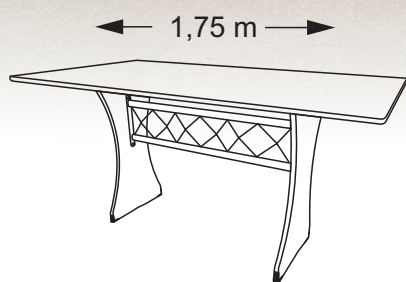

# ITÁLIA

Mesa retangular 8 cadeiras  
com pintura Martelada

0,78m

TAMPO GRANITO: 1,75 X 0,75 m  
PÉ ALTURA: 0,78 m  
PÉ GRANITO: TULIPA

1,10m

CADEIRA Nº.: 38  
CAD. ALTURA: 1,10 m  
CAD. TUBO: 1 ¼"

**ACO**  
**COELHO**  
MÓVEIS TUBULARES

# ITÁLIA

Mesa retangular 6 cadeiras  
com pintura Martelada

TAMPO GRANITO: 1,45 X 0,75 m  
PÉ ALTURA: 0,78 m  
PÉ GRANITO: TULIPA

1,10m

CADEIRA Nº.: 01  
CAD. ALTURA: 1,10 m  
CAD. TUBO: 1 ¼"

**ACO**  
**COELHO**  
MÓVEIS TUBULARES