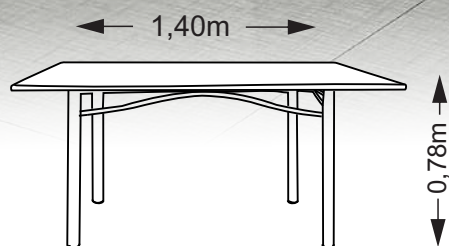

DUBAI

Mesa retangular 6 cadeiras
com pintura Martelada

TAMPO MDF: 1,40 X 0,80 m
PÉ ALTURA: 0,78 m
PÉ TUBO: 1 ¼"