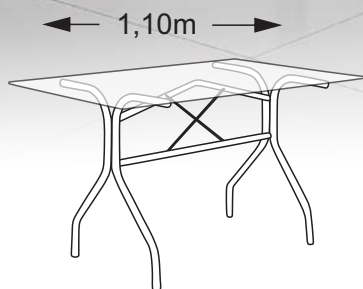

EQUADOR

Mesa retangular 4 cadeiras
com pintura Martelada

0,78m

TAMPO: 1,10 X 0,75 m
PÉ ALTURA: 0,78 m
PÉ TUBO: 1 ¼"