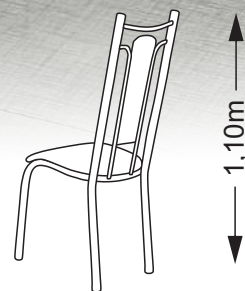

CADEIRA Nº.: 36
CAD. ALTURA: 1,10 m
CAD. TUBO: 1 ¼"