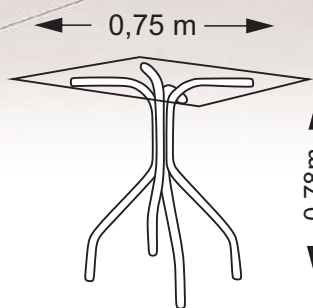

# BERLIM

Mesa retangular 6 cadeiras  
com pintura Martelada

TAMPO VIDRO: 1,40 X 0,75 m  
PÉ ALTURA: 0,78 m  
PÉ TUBO: 1 ¼"

CADEIRA Nº.: 38  
CAD. ALTURA: 1,10 m  
CAD. TUBO: 1 ¼"

**ACO**  
**COELHO**  
MÓVEIS TUBULARES

# EQUADOR

Mesa retangular 4 cadeiras  
com pintura Martelada

0,78m

TAMPO: 1,10 X 0,75 m  
PÉ ALTURA: 0,78 m  
PÉ TUBO: 1 ¼"

1,10m

CADEIRA N°.: 36  
CAD. ALTURA: 1,10 m  
CAD. TUBO: 1 ¼"

**ACO**  
**COELHO**  
MÓVEIS TUBULARES

# IRLANDA

Mesa quadrada 4 cadeiras  
com pintura Martelada

TAMPO VIDRO: 0,75 X 0,75 m  
PÉ ALTURA: 0,78 m  
PÉ TUBO: 1 1/4"

CADEIRA Nº.: 35  
CAD. ALTURA: 0,99 m  
CAD. TUBO: 7/8"

**ACO**  
**COELHO**  
MÓVEIS TUBULARES