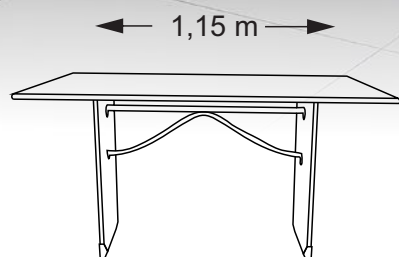

PARIS

Mesa retangular 4 cadeiras
com pintura Martelada

1,15 m

0,78m

TAMPO GRANITO: 1,15 X 0,75 m
PÉ ALTURA: 0,78 m
PÉ GRANITO