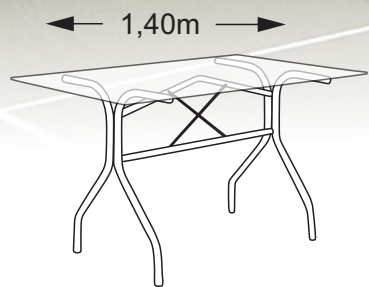

BERLIM

Mesa retangular 6 cadeiras
com pintura Martelada