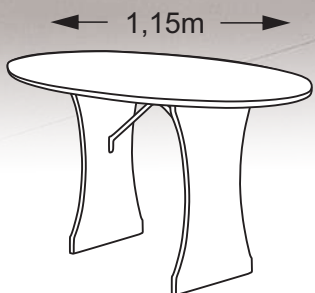

# PARIS

Mesa retangular 6 cadeiras  
com pintura Martelada

← 1,45 m →

↑ 0,78m ↓

TAMPO GRANITO: 1,45 X 0,75 m  
PÉ ALTURA: 0,78 m  
PÉ GRANITO

↑ 1,10m ↓

CADEIRA Nº.: 20  
CAD. ALTURA: 1,10 m  
CAD. TUBO: 1 ¼"

# PARIS

Mesa retangular 4 cadeiras  
com pintura Martelada

1,15 m

0,78m

TAMPO GRANITO: 1,15 X 0,75 m  
PÉ ALTURA: 0,78 m  
PÉ GRANITO

1,10m

CADEIRA Nº.: 17  
CAD. ALTURA: 1,10 m  
CAD. TUBO: 1 ¼"

**ACO**  
**COELHO**  
MÓVEIS TUBULARES

# PARIS OVAL

Mesa oval 4 cadeiras  
pé granito c/ pintura martelada

↑  
0,78m  
↓

TAMPO GRANITO: 1,15 X 0,75 m  
PÉ ALTURA: 0,78 m  
PÉ GRANITO: TULIPA

↑  
1,10m  
↓

CADEIRA Nº.: 36  
CAD. ALTURA: 1,10 m  
CAD. TUBO: 1 ¼"