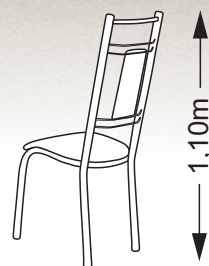

# ITÁLIA

Mesa retangular 8 cadeiras  
com pintura Martelada

0,78m

TAMPO GRANITO: 1,75 X 0,75 m  
PÉ ALTURA: 0,78 m  
PÉ GRANITO: TULIPA

1,10m

CADEIRA Nº.: 38  
CAD. ALTURA: 1,10 m  
CAD. TUBO: 1 ¼"

**ACO**  
**COELHO**  
MÓVEIS TUBULARES

# ITÁLIA

Mesa retangular 6 cadeiras  
com pintura Martelada

TAMPO GRANITO: 1,45 X 0,75 m  
PÉ ALTURA: 0,78 m  
PÉ GRANITO: TULIPA

1,10m

CADEIRA Nº.: 01  
CAD. ALTURA: 1,10 m  
CAD. TUBO: 1 ¼"

**ACO**  
**COELHO**  
MÓVEIS TUBULARES

# PARIS

Mesa retangular 6 cadeiras  
com pintura Martelada

← 1,45 m →

↑ 0,78m ↓

TAMPO GRANITO: 1,45 X 0,75 m  
PÉ ALTURA: 0,78 m  
PÉ GRANITO

↑ 1,10m ↓

CADEIRA Nº.: 20  
CAD. ALTURA: 1,10 m  
CAD. TUBO: 1 ¼"